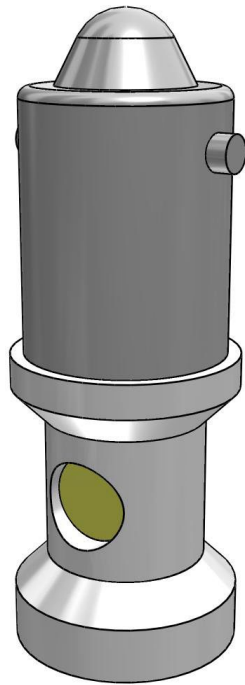

СВІТЛОДІОДНА ЛАМПА

АРТИКУЛ:
ECX 1913

ТЕХНІЧНІ ХАРАКТЕРИСТИКИ:

Артикул	ECX 1913
Опис	Світлодіодна лампа
Колір	Жовтий
Фіксація	BA9s
Габаритні розміри [мм]	10x28
Живлення AC / DC [В]	24 AC/DC
Потужність [Вт]	/
Рекомендований виріб	ECX 1050