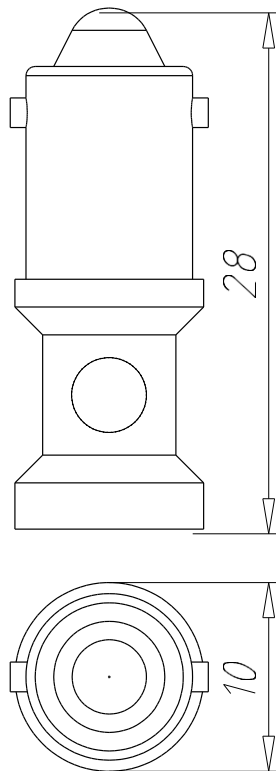

СВІТЛОДІОДНА ЛАМПА

АРТИКУЛ:
ECX 1913

ТЕХНІЧНІ ХАРАКТЕРИСТИКИ:

Артикул	ECX 1913
Опис	Світлодіодна лампа
Колір	Жовтий
Фіксація	BA9s
Габаритні розміри [мм]	10x28
Живлення AC / DC [В]	24 AC/DC
Потужність [Вт]	/
Рекомендований виріб	ECX 1050